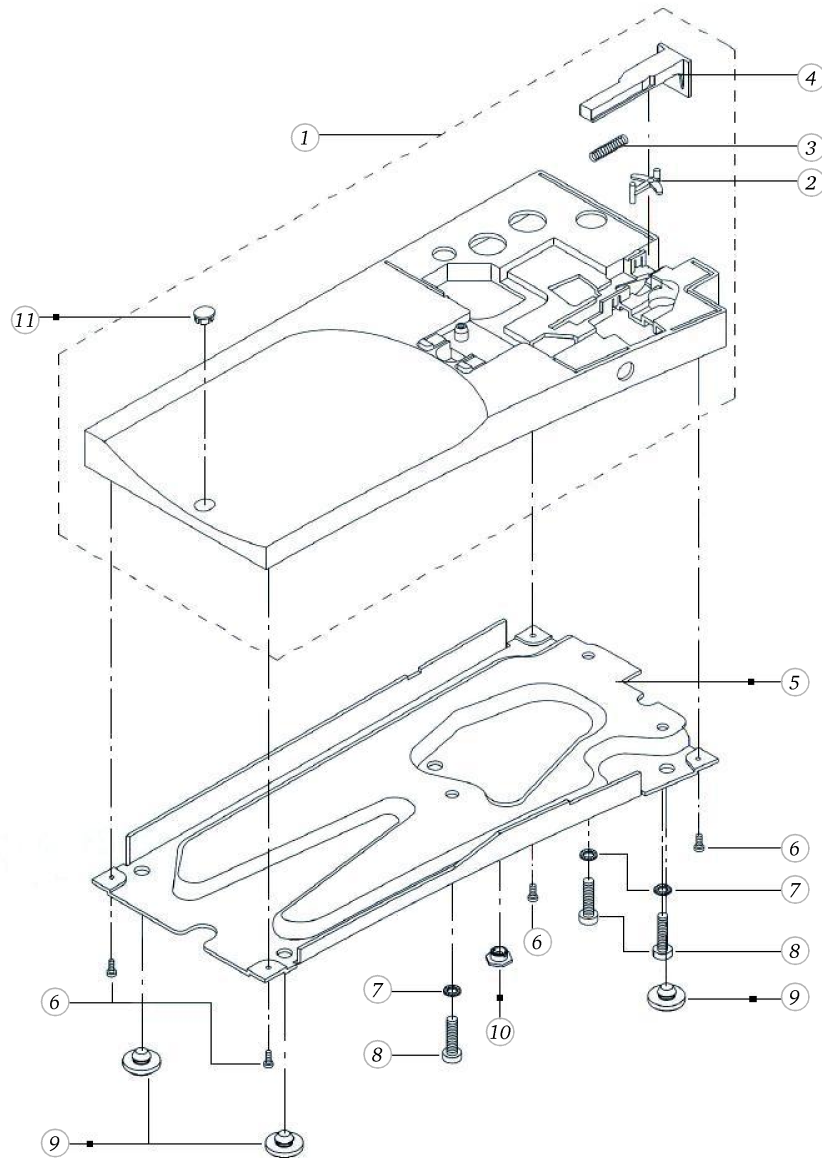

Zur Zeit ist
leider kein Bild
vorhanden.

Spare Parts

BERNINA artista 170

Pos	Item number	Description
1	0079415300	FOUNDATION CB
2	0087785000	UPPER ARM
3	22959313++	WASHER
4	0077525067	SCREW
5	22502313++	HEXAGONAL NUT
6	23225753++	Curved Spring Washers M3 DIN 137 A - BN795 Art- No. 1280317
7	0026045200	SPECIAL BOLT
8	0078747100	NEEDLE PLATE CPL.
9	0078755200	Clip
9	0078755300	Clip
10	20500223++	Slotted Machine Screw M2x1.8 nickel-plated
11	0307435000	CONTACT SPRING

Pos	Item number	Description
1	0079415300	FOUNDATION CB
2	0089985400	UPPER ARM
3	22959313++	WASHER
4	0077525067	SCREW
5	22502313++	HEXAGONAL NUT
6	23225753++	Curved Spring Washers M3 DIN 137 A - BN795 Art- No. 1280317
7	0026045200	SPECIAL BOLT
8	0078747100	NEEDLE PLATE CPL.
9	0078755200	Clip
9	0078755300	Clip
10	20500223++	Slotted Machine Screw M2x1.8 nickel-plated
11	0307435000	CONTACT SPRING

BERNINA artista 170

Base plate

Pos	Item number	Description
1	0078767100	BASE PLATE COVER CPL.
2	0078465000	SELECTION LEVER
3	0321135000	Spring
4	0088895000	DROP FEED KNOB
5	0078947300	BASEPLATE CPL
6	0023345000	Screw Pan Head Pt 3 x 8 WN1452 - BN20138 Art-No. 3216015
7	23351053++	DENTED WASHER
8	0078865067	SCREW TORX DUOTAPTITE
9	0003445000	RUBBER FOOT
10	0003597000	RUBBER FEET CPL.
11	0079165000	COVER