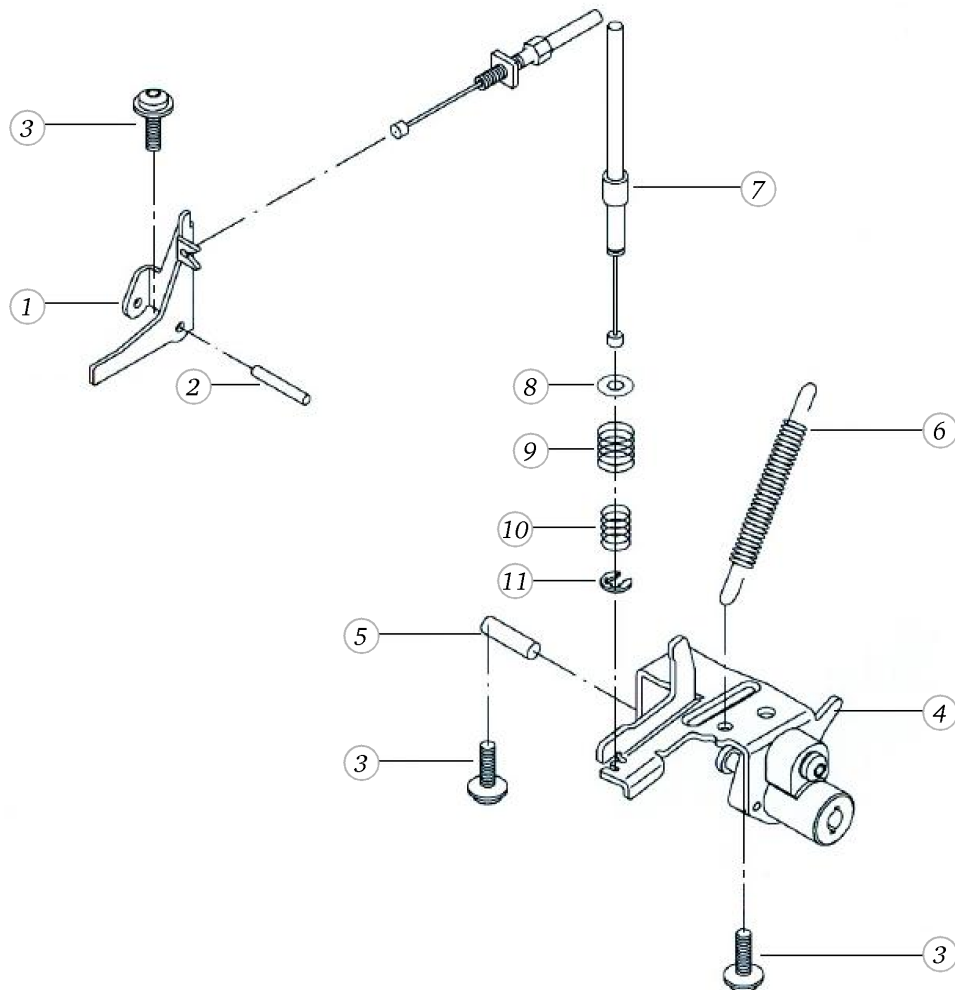

Pos	Item number	Description
1	0079347100	ACCESS. BOX CLASSIC

BERNINA artista 170

Sewing platform

Pos	Item number	Description
1	0088685000	SEWING PLATFORM
2	0307267000	SEAMS GUIDE CPL CLASSIC

Pos	Item number	Description
1	0077595100	DISENGAGING LEVER
2	24112743++	CYLINDRICAL PIN
3	0078885043	Button Head Screw Torx Dt M4x10
4	0078207000	KNEELIFTER DEVICE
5	0082255003	CYLINDRICAL PIN Ø5-h8x16
6	0078905000	SPRING
7	0078535000	BOWDEN CONTROL CABLE
8	22956813++	Flat Washer M5 ISO 7089 - BN715 Art-No. 1729268
9	0087895100	SPRING
10	0087885000	SPRING
11	23501453++	Circlips For Shafts d1 4 DIN6799 - BN809 Art-No.1284657