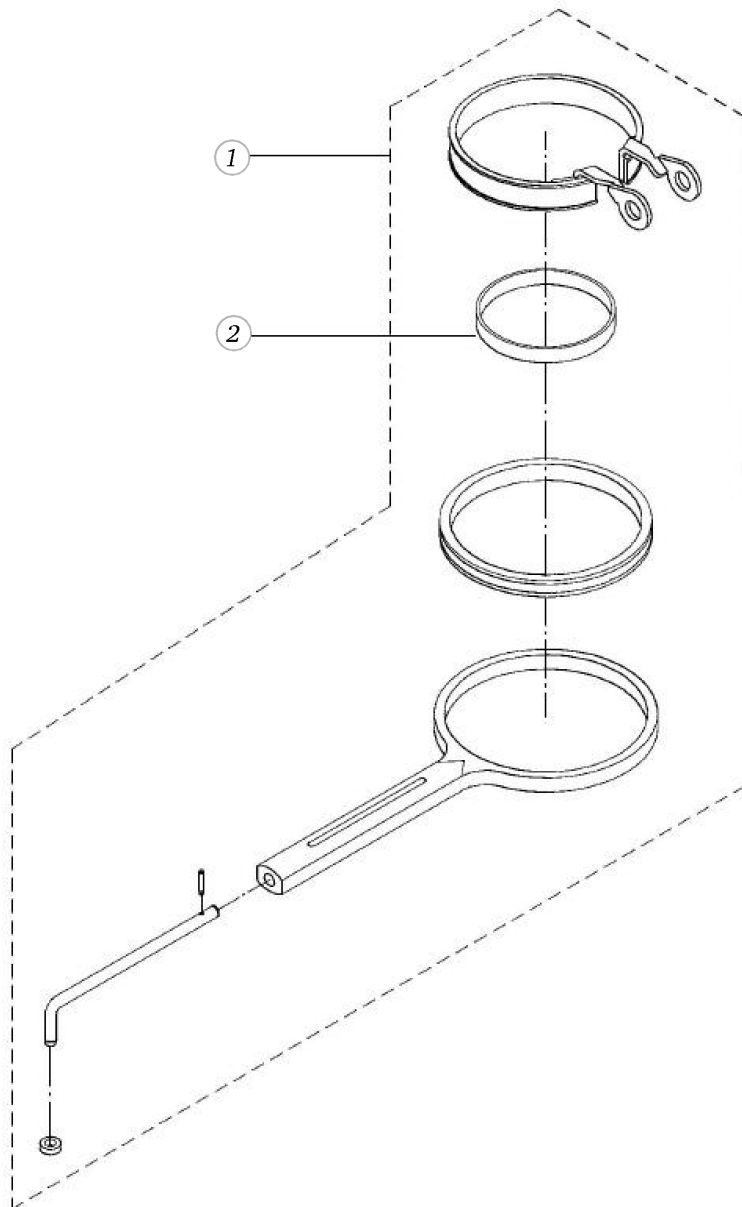

BERNINA artista 170

Darning apparatus

Pos	Item number	Description
1	0015487103	DARNING DEVICE
2	334008030+	RUBBER RING