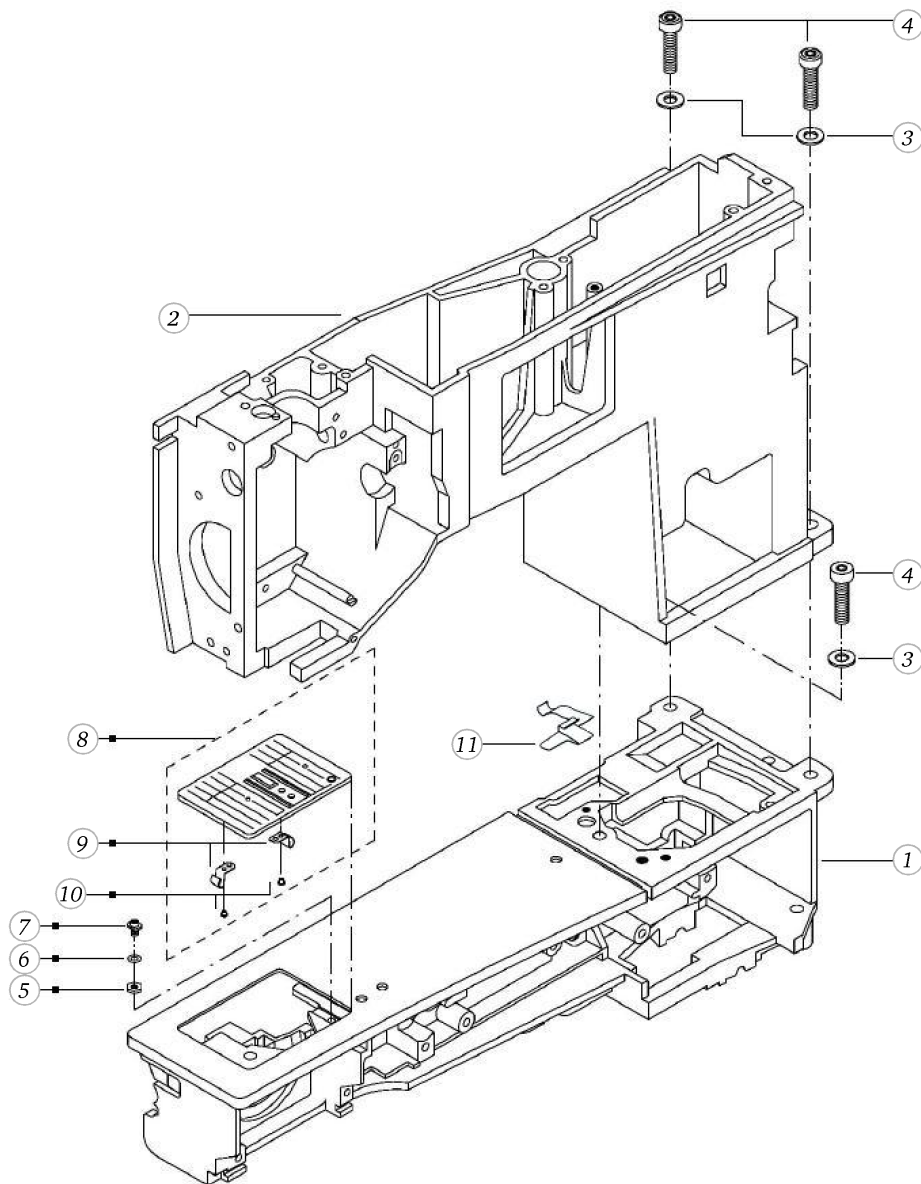

Zur Zeit ist
leider kein Bild
vorhanden.

Spare Parts

BERNINA artista 170

Pos	Item number	Description
1	0079415300	FOUNDATION CB
2	0087785000	UPPER ARM
3	22959313++	WASHER
4	0077525067	SCREW
5	22502313++	HEXAGONAL NUT
6	23225753++	Curved Spring Washers M3 DIN 137 A - BN795 Art- No. 1280317
7	0026045200	SPECIAL BOLT
8	0078747100	NEEDLE PLATE CPL.
9	0078755200	Clip
9	0078755300	Clip
10	20500223++	Slotted Machine Screw M2x1.8 nickel-plated
11	0307435000	CONTACT SPRING