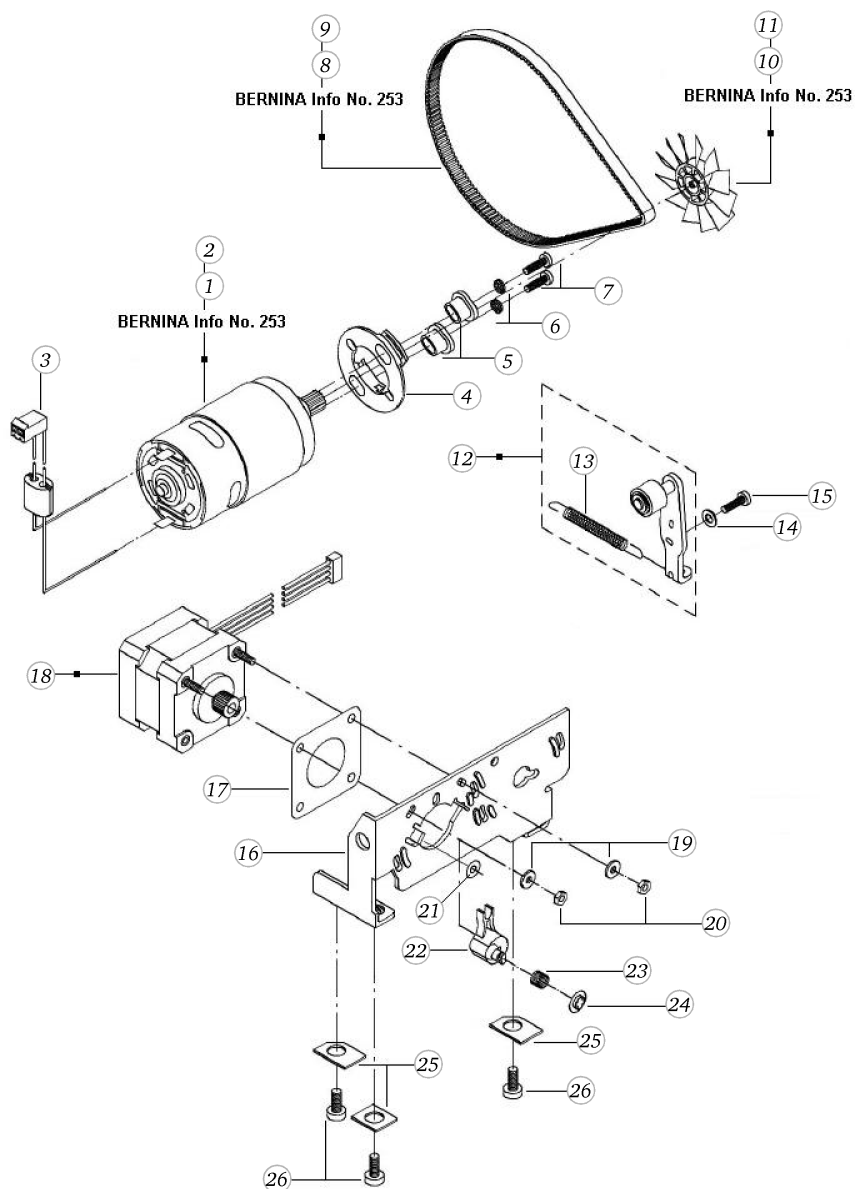

BERNINA artista 170

Main motor and stepper

Pos	Item number	Description
1	0078847202	MOTOR CPL.
2	0078847202	MOTOR CPL.
3	0038537000	MOTOR CABEL CPL
4	0078985100	Cuff
4	0078985200	Cuff
5	0078995100	bushing
5	0078995200	Bushing
6	23350653++	Curved Spring Washe d4.3xD8xs0.5
7	0078865045	Socket Pan Head Thread Forming Screws M4x16 DIN7500 - BN13916 Art-No. 2027615
8	0079035000	BELT 2M
9	0079035006	BELT
10	0304355101	FAN IMPELLER
11	0304355200	MOTOR FAN
12	0078657300	BELT TENSION
13	25602503++	TENSION SPRING
14	22954313++	Washer d4.2xD14xs1.5
15	0078865044	Socket Pan Head Thread Forming Screws M4x12 DIN7500 - BN13916 Art-No. 2027607
16	0087617000	STEP MOTOR BRACKET
17	0087745000	DAMPING FOIL
18	0003215104	STEP MOTOR SW
19	22950613++	Washer d3.1xD8xs1
20	22502313++	HEXAGONAL NUT
21	0030735005	O-ring Seal D3/d1.5 70±5 IRHD NBR 70,5 / 5 P DIN3771
22	0082865000	ECCENTER 5.5 SB
23	25570303++	PRESSURE SPRING
24	0007275000	LOCK WASHER 10X5.5X1.5
25	0087625000	RUBBER CUSHION SET
26	0078865043	Socket Pan Head Thread Forming Screws M4x10 DIN7500 - BN13916 Art-No. 2027593