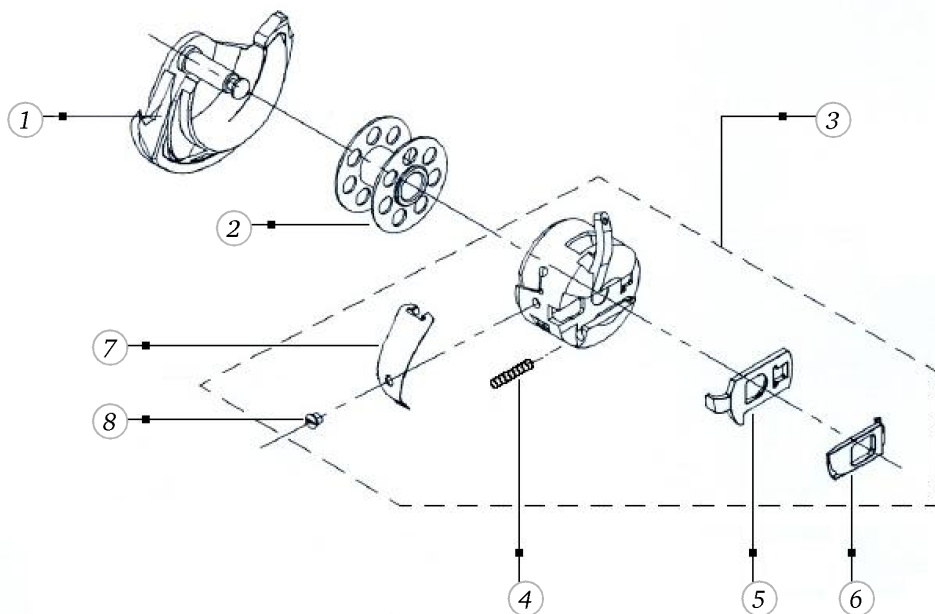

BERNINA artista 170

Hook with bobbin

Pos	Item number	Description
1	0302065400	CB-HOOK
2	0015367200	BOBBIN
2	0015367300	bobbin
3	0015347150	bobbin case cpl. bobbin case hinge nickle platet YS
3	0015347250	bobbin case cpl. bobbin case hinge nickle platet YS
3	0015347800	BOBBIN CASE CPL. NICKEL
3	0015347250	bobbin case cpl. bobbin case hinge nickle platet YS
4	25512503++	SPRING
5	0005685200	BOBBIN CASE HINGE NICKEL PLATE
6	0005695100	BOBBIN CASE HINGE NICKEL PLATED
7	317006333+	BOBBIN CASE SPRING
8	317007030+	SCREW