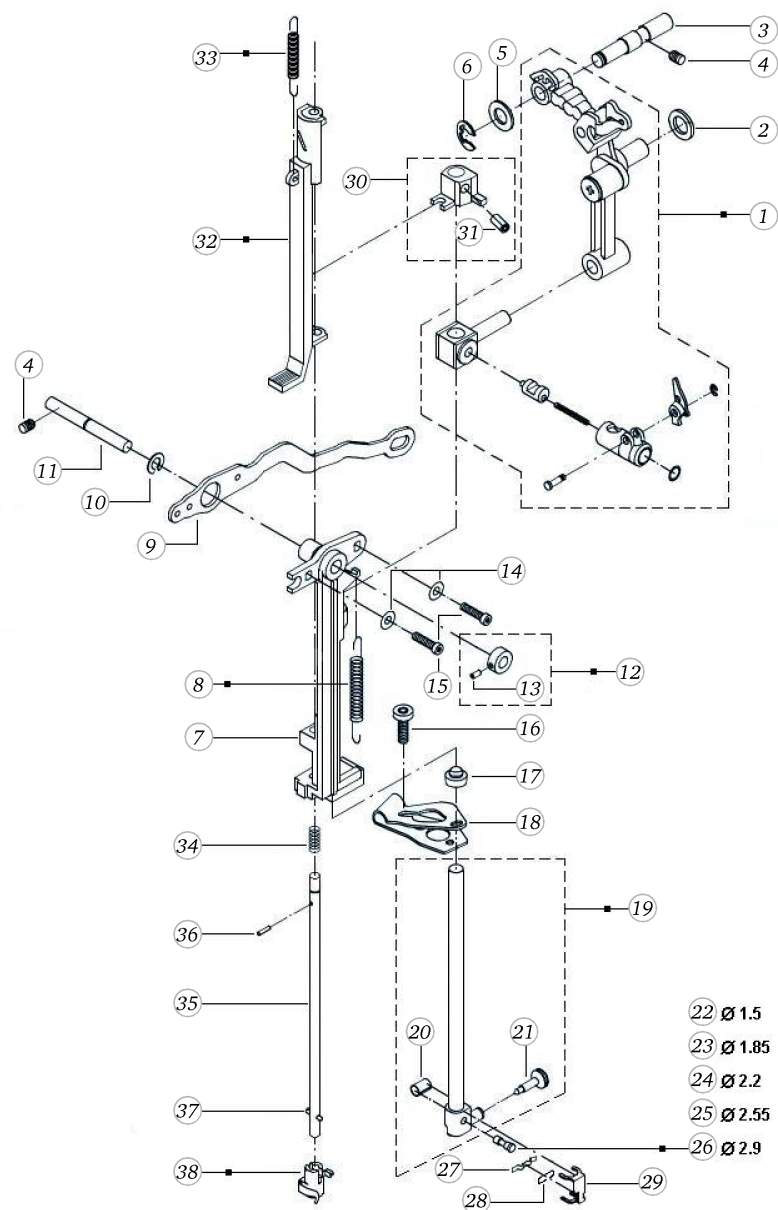

BERNINA artista 170

Needle Drive

Pos	Item number	Description
26	0082115004	PIN Ø2.90
27	0082135100	FLAT SPRING
28	0082145000	GUIDE
29	0082125000	CLAMP
30	0075637300	Guide Assembled
31	0078665041	Hexalobular Socket Set Screws M4x4 ISO 4026 - BN11493 Art-No. 3060207
32	0075865200	THREADER SUPPORT
33	0075315200	Spring
34	0075965000	Spring -
35	0075747200	Threader Device Cpl.
36	0075955015	PIN
38	0337927100	threader head packed